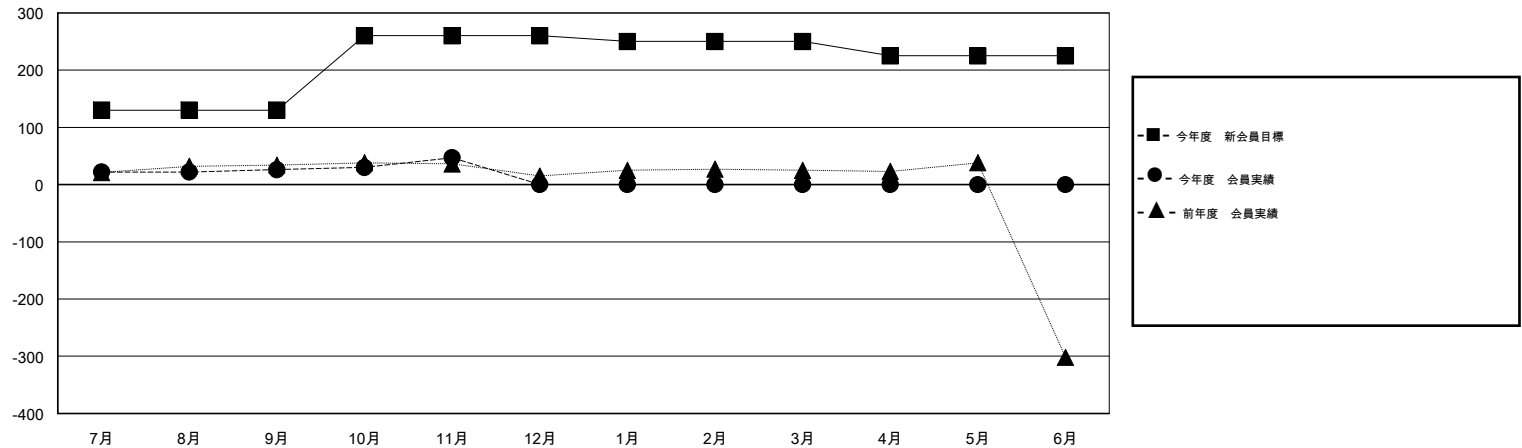

会員目標及び実績累計

解散クラブ: 0	56 CLUBS OF 80 一名以上の新会員を登録	男女別
		男性 2,872 (82.41%)
		女性 613 (17.59%)
退会者	健康診断データはこちら	家族会員 1,027
物故会員 15		世帯主 493
クラブ解散 0		世帯主以外 534
その他 129		
合計 144